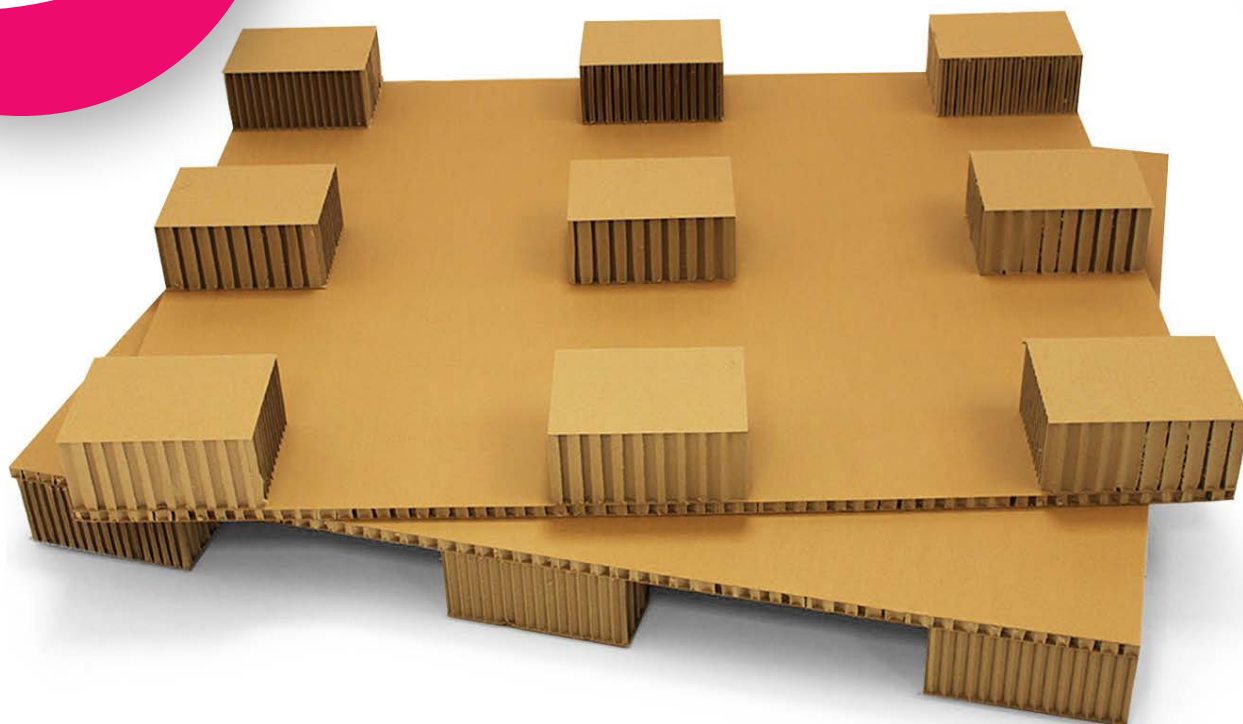

# Pallet in cartone alveolare

**Il pallet in cartone a nido d'ape presenta esteticamente le classiche caratteristiche delle sue alternative in plastica e legno:** un piano (nelle classiche dimensioni 120x80, 120x100, 120x120, 80x60, 60x40 ma anche fuori standard (80x80 e altro...) e delle alzate (piedi pallet) di spessore 90 mm o 105 mm (a seconda dello strumento utilizzato per movimentare).

La capacità di carico di ciascun pallet viene verificata sui piedi dello stesso, pertanto avremo alzate composte da nido d'ape con una resistenza a compressione di 3kg/cmq.

Questo fornirà ai pallet diversa capacità di carico in funzione delle diverse superfici delle alzate utilizzate.

*Ad es: Pallet 800x1200x110 - composto da piano 800x1200x20 e 3 alzate 1200x80x90 mm*

**La capacità di carico di questo pallet è pari a circa 7000 kg di carico UNIFORMEMENTE DISTRIBUITO IN REGIME STATICO.**

Le alzate di tutti i pallet in cartone alveolare sono incollate con colla vinilica a base d'acqua. Tutte le carte che compongono il pallet in alveolare sono riciclate, riciclabili e marchiate FSC.

**E' possibile realizzare qualsiasi dimensione del pallet, analizzando insieme le esigenze del Cliente.**