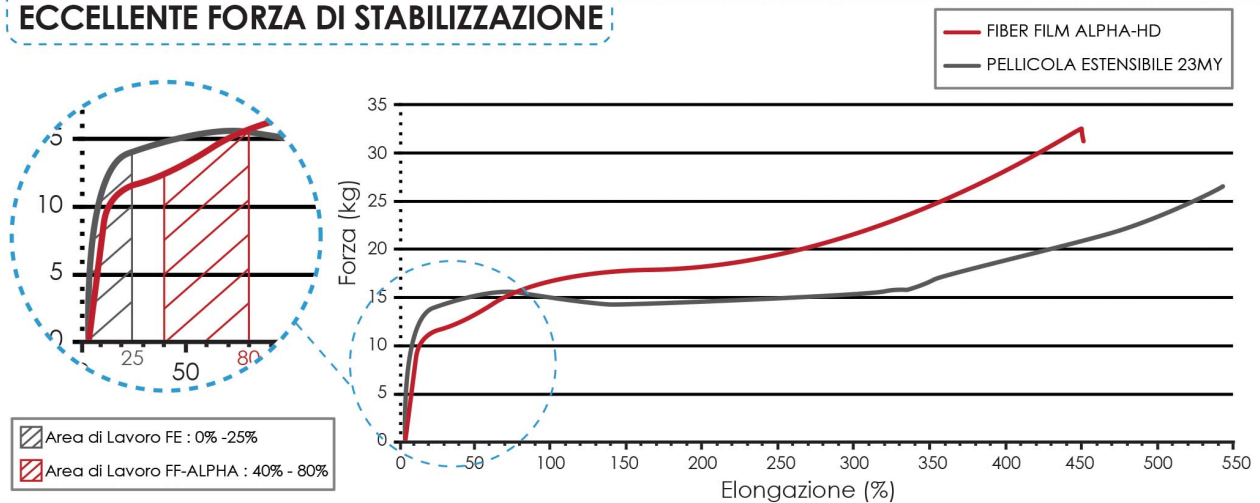

## PRESTAZIONI SUPERIORI

**FIBER FILM**  
ALPHA

Macchine Avvolgitrici

SENZA GRUPPO  
DI PRESTIRO

## ECCELLENTE FORZA DI STABILIZZAZIONE

Prestazioni costanti e affidabili

Estensione ottimale della pellicola (aderenza al pallet)

Aderenza interna

Risparmio dei costi fino al 45%  
Basso volume di materiali di scarto

Resistenza allo strappo

Bordi resistenti ai danni

Scivolamento esterno

Elevata forza di tenuta  
Basso neck-in